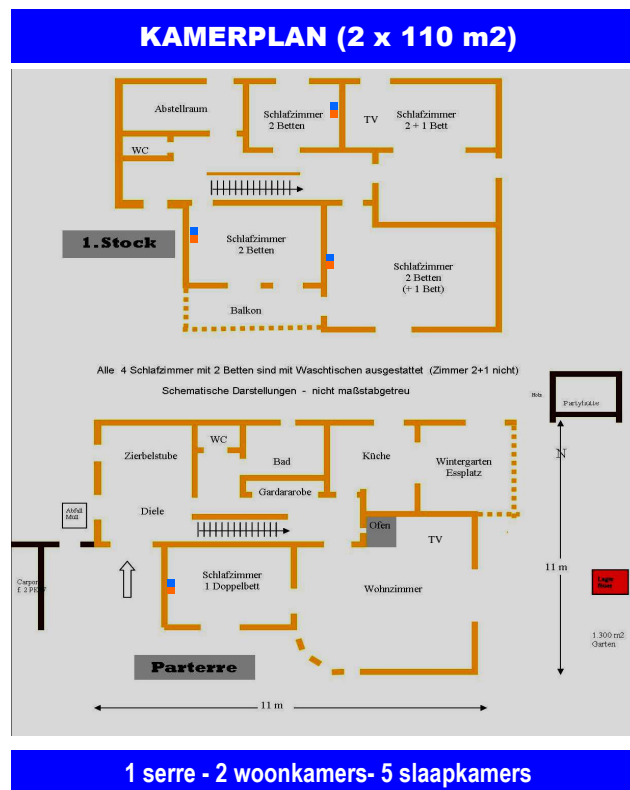

## CHALET Tiroler Skischule

rookvrij - huisdiervrij

- UITVOERING** 2 woonkamers 1 x sat TV  
5 slaapkamers met wastafels (ook 2 x met 3 bedden mogelijk)  
1 keuken met eetkamer  
koelkast-afwasmachine-magnetron-ceran kookzone  
1 bad in parterre  
2 wc's apart
- HEET WATER** stookolie + stroom  
water + heet water (200 l)  
hout voor de kachel  
stofzuiger  
beddegoed 1 x p. week (bzw. 14 dagen) geen handdoeken  
geen thedoeken
- MEER** aub afval splitsen. vuilnis afhalen.  
huis verzekering  
eindelijk cleaning  
kuur belasting

Bijzonder voor gasten van het Chalet Tiroler Skischule:

In winterseizoenen gratis:  
Skiverhuur voor kinder tot 10 - wanneer ouders huren  
LL - Set voor 1/2 dag  
Carving Skilesson op donderdag 13.30 - 15.30 h  
Sneeuw schoen-wandeling op donderdag 18,30 - 19.30 h  
Nacht skitour 19.00 - 22.00 h

**Chalet**  
„Tiroler Skischule“  
vrijstaand huis op en 1.600 m<sup>2</sup> terrain  
A-6632 Ehrwald, Haudeckweg 3

per week voor u  
de huur  
1 A locatie  
(all in prijzen incl. eindreiniging en kuur-belasting)  
[www.intersport-leitner.com](http://www.intersport-leitner.com)