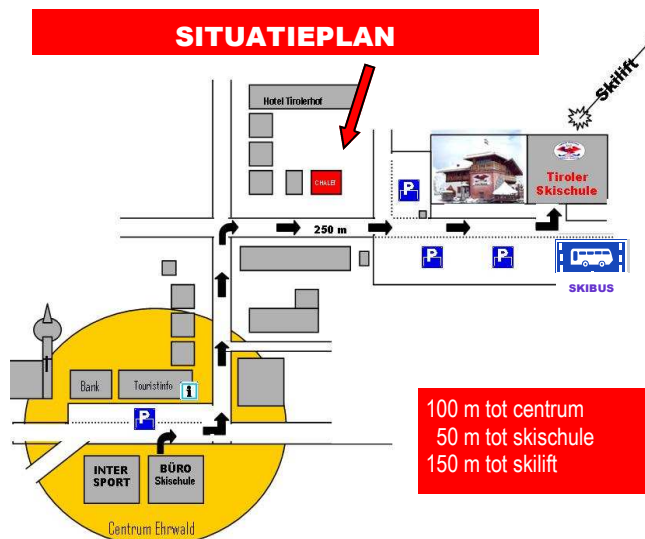

Bijzonder voor gasten van het Chalet Tiroler Skischule:

In winterseizoenen gratis:  
Skiverhuur voor kinder tot 10 - wanneer ouders huren  
LL - Set voor 1/2 dag  
Carving Skilesson op donderdag 13.30 - 15.30 h  
Sneeuw schoen-wandeling op donderdag 18,30 - 19.30 h  
Nacht skitour 19.00 - 22.00 h

**Chalet**  
„Tiroler Skischule“  
vrijstaand huis op en 1.600 m<sup>2</sup> terrain  
A-6632 Ehrwald, Haudeckweg 3

per week voor u  
de huur  
1 A locatie  
(all in prijzen incl. eindreiniging en kuur-belasting)  
[www.intersport-leitner.com](http://www.intersport-leitner.com)